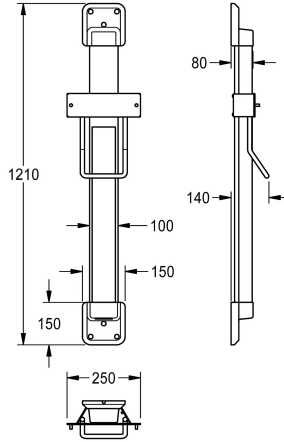

## KWC F5

Korkeussäädin F5-kupuhiustenkuivaajalle

Modell-Linie: F5 | ACDR0002

Käsien- ja hiustenkuivaajat | Säätimet

### Korostusväri

Valkea

BASALTGREY

PERALGENTIANBLUE

LEMONYELLOW

SIGNALRED

Korkeussäädin F5-kupuhiustenkuivaajalle, seinäasennukseen, 600 mm:n matkalla portaattomasti säädettävissä, vakiovoimainen rullajousi, ohjainkisko eloksoitua alumiinia, 4 mm vahvuinen kristallipeili, koko pinnaltaan liimattu, peitetty, ilkivaltaita suojatut

johdot, väriyhdistelmä hopea/päätükappaleet basaltinharmaat.

Mitat 250 x 1200 x 140 mm (L x K x S)

### Tekniset tiedot

Kokonaissyvyys

140 mm

Kokonaiskorkeus

1,210 mm

Kokonaisleveys

250 mm

Korostusväri