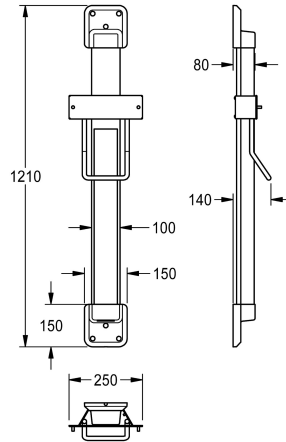

### Système de réglage en hauteur pour sèche-cheveux sans contact F5

Modell-Linie: F5 | ACDR0002

Sèche-mains et sèche-cheveux | Réglage de la hauteur

#### Couleur d'accent

Blanc

BASALTGREY

PERALGENTIANBLUE

LEMONYELLOW

SIGNALRED

Système de réglage en hauteur pour sèche-cheveux sans contact F5, pour montage mural, réglable en continu sur 600 mm, avec ressort à ruban à enroulement à force constante, rail de guidage en aluminium anodisé, avec miroir cristal de 4 mm d'épaisseur, collé

sur toute sa surface, goulotte de câble cachée antivol, combinaison de couleurs argent/extrémités gris basalte.

Dimensions 250 x 1200 x 140 mm (L x H x P)

#### Données techniques

Profondeur totale

140 mm

Hauteur totale

1,210 mm

Largeur totale

250 mm

Couleur d'accent