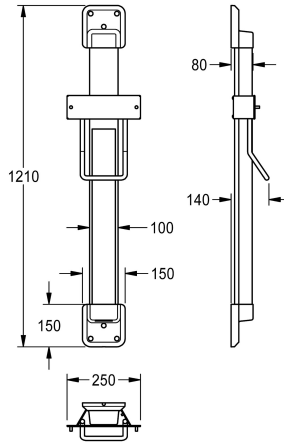

KWC F5

Supporto regolabile in altezza per asciugacapelli con casco F5

Modell-Linie: F5 | ACDR0002

Asciugamani ed asciugacapelli ad aria calda | Variatori altezza per asciugacapelli

KWC-No.

2030052329

colour combination silver/white end caps

Supporto regolabile in altezza per asciugacapelli a casco F5 per installazione a parete, regolabile in continuo 600 mm, con molla avvolgibile a forza costante, binario di guida in alluminio anodizzato, con specchio in cristallo resistente di spessore 4 mm, completamente incollato, nascosto, gestione dei cavi del

trasmettore antivandalismo, combinazione di colori argento/tappi terminali colore grigio basalto.

Dimensioni 250 x 1200 x 140 mm (L x A x P)

Dati tecnici

Profondità totale

140 mm

Altezza totale

1,210 mm

Larghezza complessiva

250 mm

Colore accento

BASALTGREY

Colore di base

SILVER

teamNumber

572010

sanitasTroeschNumber