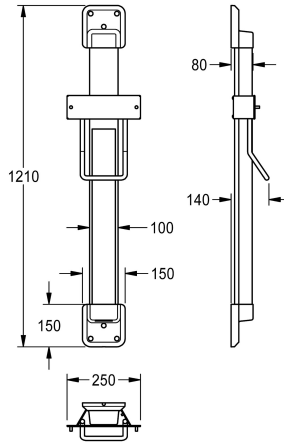

KWC F5

Supporto regolabile in altezza per asciugacapelli con casco F5

Modell-Linie: F5 | ACDR0002

Asciugamani ed asciugacapelli ad aria calda | Variatori altezza per asciugacapelli

KWC-No.

2030052329

colour combination silver/white end caps

Supporto regolabile in altezza per asciugacapelli a casco F5 per installazione a parete, regolabile in continuo 600 mm, con molla avvolgibile a forza costante, binario di guida in alluminio anodizzato, con specchio in cristallo resistente di spessore 4 mm, completamente incollato, nascosto, gestione dei cavi del

trasmettitore antivandalismo, combinazione di colori argento/tappi terminali colore grigio basalto.

Dimensioni 250 x 1200 x 140 mm (L x A x P)

Dati tecnici

Profondità totale

140 mm

Altezza totale

1,210 mm

Larghezza complessiva

250 mm

Colore accento

BASALTGREY

Colore di base

SILVER