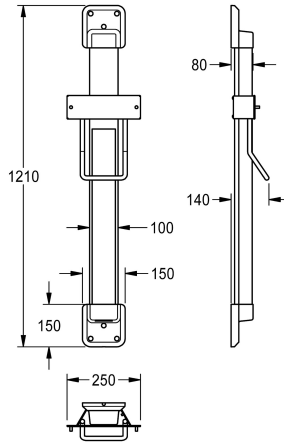

KWC F5

Hoogteverstelling voor F5 haardroger

Modell-Linie: F5 | ACDR0002

Hand- en haardrogers | Hoogteverstellingen

KWC-No.

2030052329

colour combination silver/white end caps

2030052330

Accentkleur

Wit

BASALTGREY

PERALGENTIANBLUE

LEMONYELLOW

SIGNALRED

Hoogteverstelling voor F5 haardroger, voor wandmontage, 600 mm traploos verstelbaar, met rolbandveer met constante kracht, geleiderail van geëloxeerd aluminium, met 4 mm dikke kristalspiegel, over het volledige oppervlak verlijmd, verborgen,

vandalisme bestendige kabelgeleiding, kleurcombinatie zilver/eindkappen basaltgrijs.

Afmetingen 250 x 1200 x 140 mm (B x H x D)

Technical Data

Totale diepte

140 mm

Totale hoogte

1,210 mm

Totale breedte