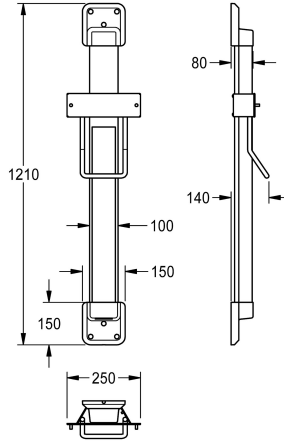

KWC F5

Hoogteverstelling voor F5 haardroger

Modell-Linie: F5 | ACDR0002

Hand- en haardrogers | Hoogteverstellingen

KWC-No.

2030052329

colour combination silver/white end caps

2030052330

Accentkleur

Wit

BASALTGREY

PERALGENTIANBLUE

LEMONYELLOW

SIGNALRED

Hoogteverstelling voor F5 haardroger, voor wandmontage, 600 mm traploos verstelbaar, met rolbandveer met constante kracht, geleiderail van geëloxeerd aluminium, met 4 mm dikke kristalspiegel, over het volledige oppervlak verlijmd, verborgen,

vandalisme bestendige kabelgeleiding, kleurcombinatie zilver/eindkappen basaltgrijs.

Afmetingen 250 x 1200 x 140 mm (B x H x D)

Technical Data

Totale diepte

140 mm

Totale hoogte

1,210 mm

Totale breedte