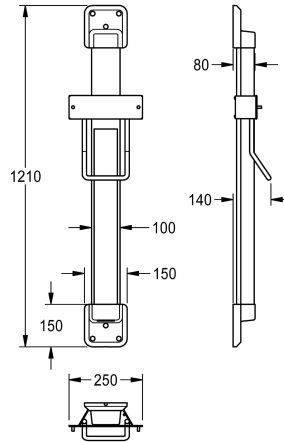

KWC F5

Höhenverstellung für F5 Hauben-Haartrockner

Modell-Linie: F5 | ACDR0003

Hände- und Haartrockner | Höhenverstellungen

KWC-Nr.

2030052329

Farbkombination Silber/Endkappen Weiß

2030052330

Akzentfarbe

weiss

basaltgrau

perlenzian

zitronengelb

signalrot

Höhenverstellung für F5 Hauben-Haartrockner, zur Wandmontage, 600 mm stufenlos verstellbar, mit Konstantkraft-Rollbandfeder, Führungsschiene aus eloxiertem Aluminium, mit 4 mm starkem Kristallspiegel, vollflächig verklebt, verdeckter,

vandalismushemmender Kabelführung, Farbkombination Silber/Endkappen Perlenzian.

Abmessungen 250 x 1200 x 140 mm (B x H x T)

Technische Daten

Gesamttiefe

140 mm

Gesamthöhe

1.210 mm

Gesamtbreite