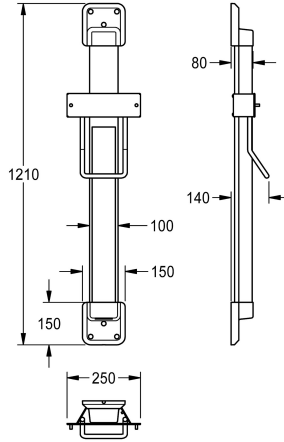

### Höhenverstellung für F5 Hauben-Haartrockner

Modell-Linie: F5 | ACDR0003

Hände- und Haartrockner | Höhenverstellungen

#### Akzentfarbe

weiss

basaltgrau

perlenzian

zitronengelb

signalrot

Höhenverstellung für F5 Hauben-Haartrockner, zur Wandmontage, 600 mm stufenlos verstellbar, mit Konstantkraft-Rollbandfeder, Führungsschiene aus eloxiertem Aluminium, mit 4 mm starkem Kristallspiegel, vollflächig verklebt, verdeckter,

vandalismushemmender Kabelführung, Farbkombination Silber/Endkappen Perlenzian.

Abmessungen 250 x 1200 x 140 mm (B x H x T)

#### Technische Daten

Gesamttiefe

140 mm

Gesamthöhe

1.210 mm

Gesamtbreite

250 mm

Akzentfarbe