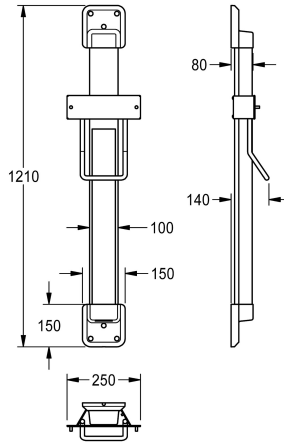

KWC F5

Höhenverstellung für F5 Hauben-Haartrockner

Modell-Linie: F5 | ACDR0003

Hände- und Haartrockner | Höhenverstellungen

KWC-Nr.

2030052329

Farbkombination Silber/Endkappen Weiß

2030052330

Akzentfarbe

weiss

basaltgrau

perlenzian

zitronengelb

signalrot

Höhenverstellung für F5 Hauben-Haartrockner, zur Wandmontage, 600 mm stufenlos verstellbar, mit Konstantkraft-Rollbandfeder, Führungsschiene aus eloxiertem Aluminium, mit 4 mm starkem Kristallspiegel, vollflächig verklebt, verdeckter,

vandalismushemmender Kabelführung, Farbkombination Silber/Endkappen Perlenzian.

Abmessungen 250 x 1200 x 140 mm (B x H x T)

Technische Daten

Gesamttiefe

140 mm

Gesamthöhe

1.210 mm

Gesamtbreite