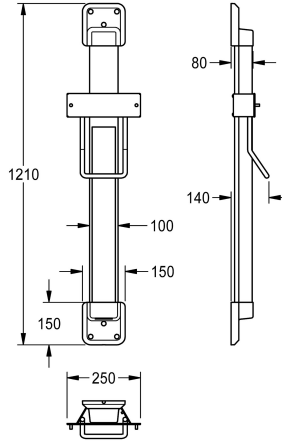

## KWC F5

Korkeussäädin F5-kupuhiustenkuivaajalle

Modell-Linie: F5 | ACDR0003

Käsien- ja hiustenkuivaajat | Säätimet

### Korostusväri

Valkea

BASALTBREY

PERALGENTIANBLUE

LEMONYELLOW

SIGNALRED

Korkeussäädin F5-kupuhiustenkuivaajalle, seinäasennukseen, 600 mm:n matkalla portaattomasti säädettävissä, vakiovoimainen rullajousi, ohjainkisko eloksoitua alumiinia, 4 mm vahvuinen kristallipeili, koko pinnaltaan liimattu, peitetty, ilkivaltaita suojatut

johdot, väriyhdistelmä hopea/päätükappaleiden väri petroolinsiset.

Mitat 250 x 1200 x 140 mm (L x K x S)

### Tekniset tiedot

Kokonaissyvyys

140 mm

Kokonaiskorkeus

1,210 mm

Kokonaisleveys

250 mm

Korostusväri