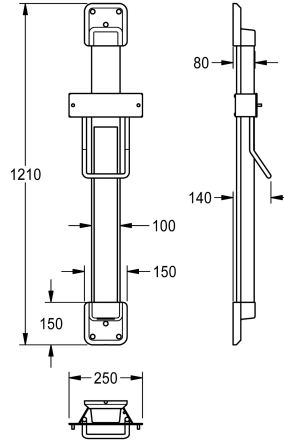

### Système de réglage en hauteur pour sèche-cheveux sans contact F5

Modell-Linie: F5 | ACDR0003

Sèche-mains et sèche-cheveux | Réglage de la hauteur

#### Couleur d'accent

Blanc

BASALTGREY

PERALGENTIANBLUE

LEMONYELLOW

SIGNALRED

Système de réglage en hauteur pour sèche-cheveux sans contact F5, pour montage mural, réglable en continu sur 600 mm, avec ressort à ruban à enroulement à force constante, rail de guidage en aluminium anodisé, avec miroir cristal de 4 mm d'épaisseur, collé

sur toute sa surface, goulotte de câble cachée antivol, combinaison de couleurs argent/extrémités gentiane nacré.

Dimensions 250 x 1200 x 140 mm (L x H x P)

#### Données techniques

Profondeur totale

140 mm

Hauteur totale

1,210 mm

Largeur totale

250 mm

Couleur d'accent