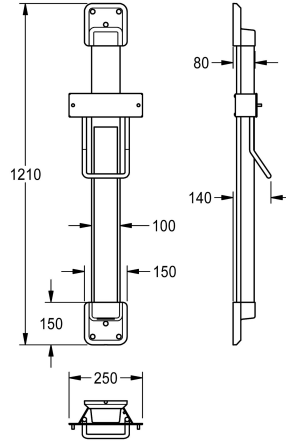

KWC F5

Système de réglage en hauteur pour sèche-cheveux sans contact F5

Modell-Linie: F5 | ACDR0003

Sèche-mains et sèche-cheveux | Réglage de la hauteur

KWC-No.

2030052329

couleur combinaison silver/white end caps

Combinaison de couleurs argent/extrémités rouge de sécurité

Couleur d'accent

Blanc

BASALTGREY

PERALGENTIANBLUE

LEMONYELLOW

SIGNALRED

Système de réglage en hauteur pour sèche-cheveux sans contact F5, pour montage mural, réglable en continu sur 600 mm, avec ressort à ruban à enroulement à force constante, rail de guidage en aluminium anodisé, avec miroir cristal de 4 mm d'épaisseur, collé

sur toute sa surface, goulotte de câble cachée antivol, combinaison de couleurs argent/extrémités gentiane nacré.

Dimensions 250 x 1200 x 140 mm (L x H x P)

Données techniques

Profondeur totale

140 mm

Hauteur totale

1,210 mm

Largeur totale

250 mm

Couleur d'accent

PERALGENTIANBLUE

Couleur de base

SILVER

teamNumber