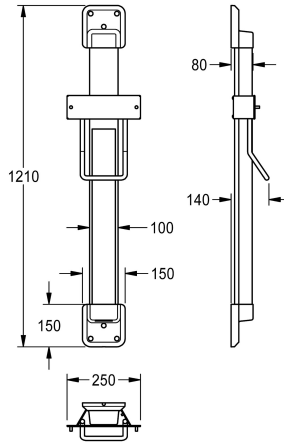

KWC F5

Supporto regolabile in altezza per asciugacapelli con casco F5

Modell-Linie: F5 | ACDR0003

Asciugamani ed asciugacapelli ad aria calda | Variatori altezza per asciugacapelli

KWC-No.

2030052329

colour combination silver/white end caps

Supporto regolabile in altezza per asciugacapelli a casco F5 per installazione a parete, regolabile in continuo 600 mm, con molla avvolgibile a forza costante, binario di guida in alluminio anodizzato, con specchio in cristallo resistente di spessore 4 mm, completamente incollato, nascosto, gestione dei cavi del

trasmettitore antivandalismo, combinazione di colori argento/tappi terminali colore blu genziana perlato.

Dimensioni 250 x 1200 x 140 mm (L x A x P)

Dati tecnici

Profondità totale

140 mm

Altezza totale

1,210 mm

Larghezza complessiva

250 mm

Colore accento

PERALGENTIANBLUE

Colore di base

SILVER

teamNumber

572010