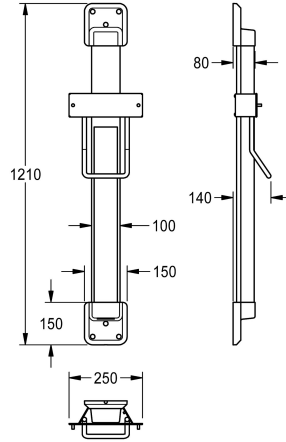

### Výškově nastavitelný držák pro helmové vysoušeče vlasů F5

Modell-Linie: F5 | ACDR0004

Osušeče rukou a vysoušeč vlasů | Nastavení výšky

#### Barevné varianty

bílá

BASALTGREY

PERALGENTIANBLUE

LEMONYELLOW

SIGNALRED

Výškově nastavitelný držák pro helmové vysoušeče vlasů F5, určený k montáži na stěnu, plynule nastavitelný o 600 mm, s pásovou pružinou s konstantní silou, vodicí lišta z eloxovaného hliníku, s křišťálovým zrcadlem o tloušťce 4 mm, celoplošně

přilepené, skryté vedení kabelu pro zabránění vandalizmu, barevná kombinace stříbrná/koncové kryty citrónová žlutá.

Rozměry 250 x 1200 x 140 mm (š x v x h)

#### Technické údaje

Celková hloubka

140 mm

Celková výška

1,210 mm

Celková šířka

250 mm

Barevné varianty