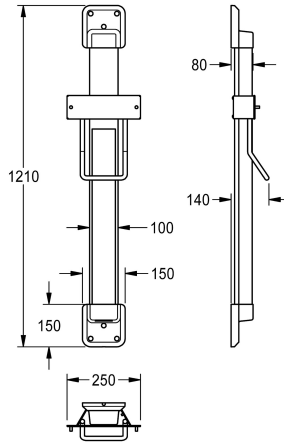

KWC F5

Altura regulable para secador de pelo de casco F5

Modell-Linie: F5 | ACDR0004

Secadores de manos y de pelo | Altura Regulable

KWC-No.

2030052329

colour combination silver/white end caps

2030052330

Color acento

Blanco

BASALTGREY

PERALGENTIANBLUE

LEMONYELLOW

SIGNALRED

Altura regulable para el secador de pelo de casco F5, para montaje en pared, 600 mm de regulación continua, con muelle de bandas de rodadura de fuerza constante, guías de aluminio anodizado, con espejo de cristal de 4 mm de espesor, totalmente encolado, guía de

cable a prueba de vandalismo, combinación de color plata/tapa final amarillo limón.

Dimensiones 250 x 1200 x 140 mm (L x A x P)

Datos técnicos

Profundidad

140 mm

Altura

1,210 mm

Anchura total

250 mm

Color acento

LEMONYELLOW

Color primario

SILVER