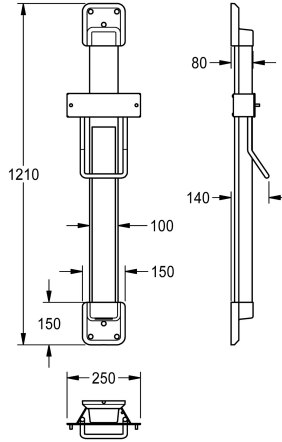

KWC F5

Korkeussäädin F5-kupuhiustenkuivaajalle

Modell-Linie: F5 | ACDR0004

Käsien- ja hiustenkuivaajat | Säätimet

KWC-No.

2030052329

Väriyhdistelmä hopea/päätükappaleet valkoiset

2030052330

Korostusväri

Valkea

BASALTBREY

PERALGENTIANBLUE

LEMONYELLOW

SIGNALRED

Korkeussäädin F5-kupuhiustenkuivaajalle, seinäasennukseen, 600 mm:n matkalla portaattomasti säädettävissä, vakiovoimainen rullajousi, ohjainkisko eloksoitua alumiinia, 4 mm vahvuinen kristallipeili, koko pinnaltaan liimattu, peitetty, ilkivaltaita suojatut

johdot, väriyhdistelmä hopea/päätükappaleet sitruunankeltaiset.

Mitat 250 x 1200 x 140 mm (L x K x S)

Tekniset tiedot

Kokonaissyvyys

140 mm

Kokonaiskorkeus

1,210 mm

Kokonaisleveys

250 mm

Korostusväri

LEMONYELLOW

Perusväri

SILVER

lviCode

5773592