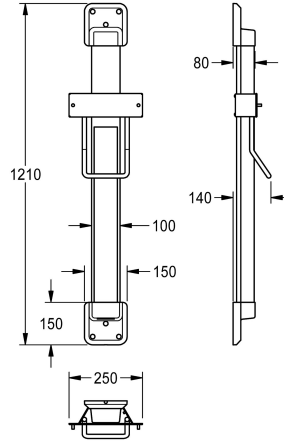

### Système de réglage en hauteur pour sèche-cheveux sans contact F5

Modell-Linie: F5 | ACDR0004

Sèche-mains et sèche-cheveux | Réglage de la hauteur

#### Couleur d'accent

Blanc

BASALTGREY

PERALGENTIANBLUE

LEMONYELLOW

SIGNALRED

Système de réglage en hauteur pour sèche-cheveux sans contact F5, pour montage mural, réglable en continu sur 600 mm, avec ressort à ruban à enroulement à force constante, rail de guidage en aluminium anodisé, avec miroir cristal de 4 mm d'épaisseur, collé

sur toute sa surface, goulotte de câble cachée antivol, combinaison de couleurs argent/extrémités jaune citron.

Dimensions 250 x 1200 x 140 mm (L x H x P)

#### Données techniques

Profondeur totale

140 mm

Hauteur totale

1,210 mm

Largeur totale

250 mm

Couleur d'accent