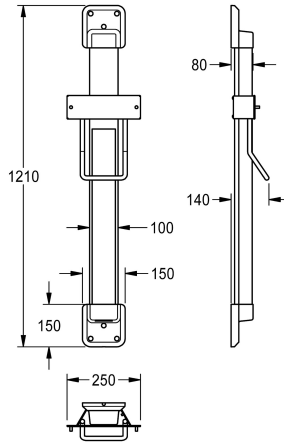

KWC F5

Supporto regolabile in altezza per asciugacapelli con casco F5

Modell-Linie: F5 | ACDR0004

Asciugamani ed asciugacapelli ad aria calda | Variatori altezza per asciugacapelli

KWC-No.

2030052329

colour combination silver/white end caps

Supporto regolabile in altezza per asciugacapelli a casco F5 per installazione a parete, regolabile in continuo 600 mm, con molla avvolgibile a forza costante, binario di guida in alluminio anodizzato, con specchio in cristallo resistente di spessore 4 mm, completamente incollato, nascosto, gestione dei cavi del

trasmettore antivandalismo, combinazione di colori argento/tappi terminali colore giallo limone.

Dimensioni 250 x 1200 x 140 mm (L x A x P)

Dati tecnici

Profondità totale

140 mm

Altezza totale

1,210 mm

Larghezza complessiva

250 mm

Colore accento

LEMONYELLOW

Colore di base

SILVER

teamNumber

572010

sanitasTroeschNumber