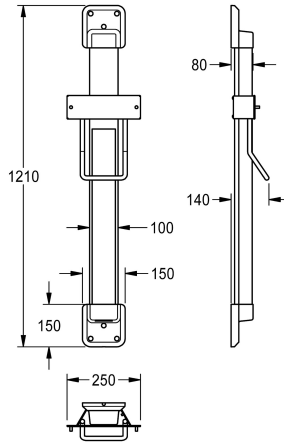

KWC F5

Supporto regolabile in altezza per asciugacapelli con casco F5

Modell-Linie: F5 | ACDR0004

Asciugamani ed asciugacapelli ad aria calda | Variatori altezza per asciugacapelli

KWC-No.

2030052329

colour combination silver/white end caps

Supporto regolabile in altezza per asciugacapelli a casco F5 per installazione a parete, regolabile in continuo 600 mm, con molla avvolgibile a forza costante, binario di guida in alluminio anodizzato, con specchio in cristallo resistente di spessore 4 mm, completamente incollato, nascosto, gestione dei cavi del

trasmettitore antivandalismo, combinazione di colori argento/tappi terminali colore giallo limone.

Dimensioni 250 x 1200 x 140 mm (L x A x P)

Dati tecnici

Profondità totale

140 mm

Altezza totale

1,210 mm

Larghezza complessiva

250 mm

Colore accento

LEMONYELLOW

Colore di base

SILVER