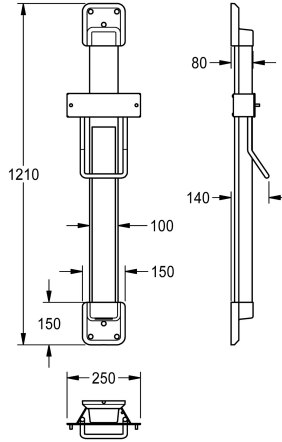

### Hoogteverstelling voor F5 haardroger

Modell-Linie: F5 | ACDR0004

Hand- en haardrogers | Hoogteverstellingen

#### Accentkleur

Wit

BASALTGREY

PERALGENTIANBLUE

LEMONYELLOW

SIGNALRED

Hoogteverstelling voor F5 haardroger, voor wandmontage, 600 mm traploos verstelbaar, met rolbandveer met constante kracht, geleiderail van geëloxeerd aluminium, met 4 mm dikke kristalspiegel, over het volledige oppervlak verlijmd, verborgen,

vandalisme bestendige kabelgeleiding, kleurcombinatie zilver/eindkappen citroengeel.

Afmetingen 250 x 1200 x 140 mm (B x H x D)

#### Technical Data

Totale diepte

140 mm

Totale hoogte

1,210 mm

Totale breedte

250 mm

Accentkleur