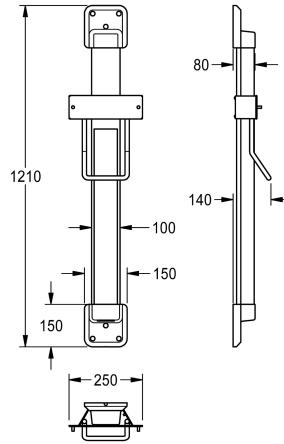

KWC F5

Hoogteverstelling voor F5 haardroger

Modell-Linie: F5 | ACDR0004

Hand- en haardrogers | Hoogteverstellingen

KWC-No.

2030052329

colour combination silver/white end caps

2030052330

Accentkleur

Wit

BASALTGREY

PERALGENTIANBLUE

LEMONYELLOW

SIGNALRED

Hoogteverstelling voor F5 haardroger, voor wandmontage, 600 mm traploos verstelbaar, met rolbandveer met constante kracht, geleiderail van geëloxeerd aluminium, met 4 mm dikke kristalspiegel, over het volledige oppervlak verlijmd, verborgen,

vandalisme bestendige kabelgeleiding, kleurcombinatie zilver/eindkappen citroengeel.

Afmetingen 250 x 1200 x 140 mm (B x H x D)

Technical Data

Totale diepte

140 mm

Totale hoogte

1,210 mm

Totale breedte

250 mm

Accentkleur

LEMONYELLOW

Basiskleur

SILVER