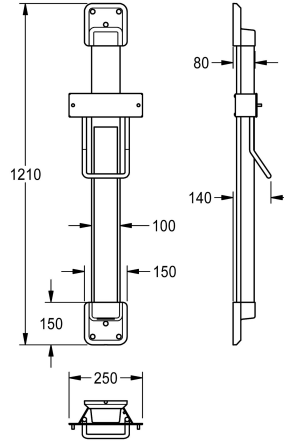

KWC F5

Stelaż z regulacją wysokości do basenowej suszarki do włosów F5

Modell-Linie: F5 | ACDR0004

Suszarki do rąk i do włosów | Prowadnice z regulacją wysokości

KWC-No.

2030052329

colour combination silver/white end caps

F5 Stelaż z regulacją wysokości do basenowej suszarki do włosów, do montażu ściennego, bezstopniowa regulacja w zakresie 600 mm, ze sprężyną rolkową o stałej sile, szyna prowadząca z anodowanego aluminium, z kryształowym lustrem o grubości 4 mm, klejonym na całej powierzchni, ukryta i

odporna na próby zniszczenia prowadnica kabla, kolor srebrny z górną i dolną zaślepką w kolorze cytrynowym.

Wymiary 250 x 1200 x 140 mm (szer. x wys. x głęb.)

Dane techniczne

Łączna głębokość

140 mm

Łączna wysokość

1,210 mm

Łączna szerokość

250 mm

Akcent kolorystyczny

LEMONYELLOW

Kolor podstawowy

SILVER