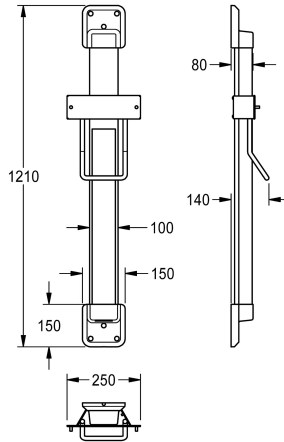

KWC Höjdjustering för F5 huvhårtork Výškově nastavitelný držák pro helmové vysoušeče vlasů F5

Modell-Linie: F5 | ACDR0005

Osušeče rukou a vysoušeč vlasů | Nastavení výšky

KWC-No.

2030052329

colour combination silver/white end caps

Výškově nastavitelný držák pro helmové vysoušeče vlasů F5, určený k montáži na stěnu, plynule nastavitelný o 600 mm, s pásovou pružinou s konstantní silou, vodicí lišta z eloxovaného hliníku, s křišťálovým zrcadlem o tloušťce 4 mm, celoplošně

přilepené, skryté vedení kabelu pro zabránění vandalizmu, barevná kombinace stříbrná/koncové kryty signální červená.

Rozměry 250 x 1200 x 140 mm (š x v x h)

Technické údaje

Celková hloubka

140 mm

Celková výška

1,210 mm

Celková šířka

250 mm

Barevné varianty

SIGNALRED

Základní barva

SILVER