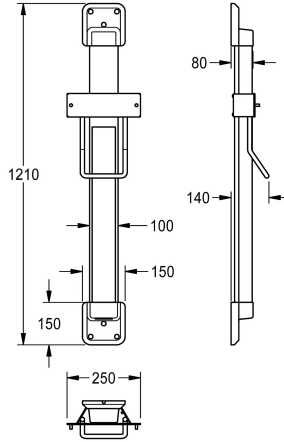

KWC F5

Höhenverstellung für F5 Hauben-Haartrockner

Modell-Linie: F5 | ACDR0005

Hände- und Haartrockner | Höhenverstellungen

KWC-Nr.

2030052329

Farbkombination Silber/Endkappen Weiß

2030052330

Akzentfarbe

weiss

basaltgrau

perlenzian

zitronengelb

signalrot

Höhenverstellung für F5 Hauben-Haartrockner, zur Wandmontage, 600 mm stufenlos verstellbar, mit Konstantkraft-Rollbandfeder, Führungsschiene aus eloxiertem Aluminium, mit 4 mm starkem Kristallspiegel, vollflächig verklebt, verdeckter,

vandalismushemmender Kabelführung, Farbkombination Silber/Endkappen Signalrot.

Abmessungen 250 x 1200 x 140 mm (B x H x T)

Technische Daten

Gesamttiefe

140 mm

Gesamthöhe

1.210 mm

Gesamtbreite