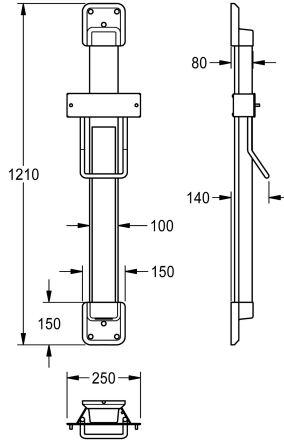

KWC F5

Altura regulable para secador de pelo de casco F5

Modell-Linie: F5 | ACDR0005

Secadores de manos y de pelo | Altura Regulable

KWC-No.

2030052329

colour combination silver/white end caps

2030052330

Color acento

Blanco

BASALTGREY

PERALGENTIANBLUE

LEMONYELLOW

SIGNALRED

Altura regulable para el secador de pelo de casco F5, para montaje en pared, 600 mm de regulación continua, con muelle de bandas de rodadura de fuerza constante, guías de aluminio anodizado, con espejo de cristal de 4 mm de espesor, totalmente encolado, guía de

cable a prueba de vandalismo, combinación de color plata/tapa final rojo señal.

Dimensiones 250 x 1200 x 140 mm (L x A x P)

Datos técnicos

Profundidad

140 mm

Altura

1,210 mm

Anchura total

250 mm

Color acento

SIGNALRED

Color primario

SILVER