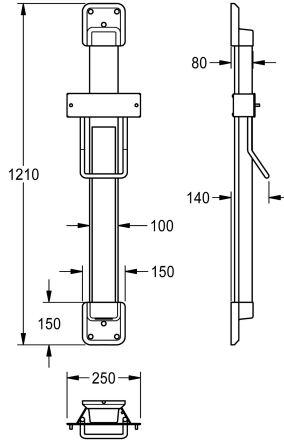

KWC F5

Korkeussäädin F5-kupuhiustenkuivaajalle

Modell-Linie: F5 | ACDR0005

Käsien- ja hiustenkuivaajat | Säätimet

KWC-No.

2030052329

Väriyhdistelmä hopea/päätükappaleet valkoiset

2030052330

Korostusväri

Valkea

BASALTGREY

PERALGENTIANBLUE

LEMONYELLOW

SIGNALRED

Korkeussäädin F5-kupuhiustenkuivaajalle, seinäasennukseen, 600 mm:n matkalla portaattomasti säädettävissä, vakiovoimainen rullajousi, ohjainkisko eloksoitua alumiinia, 4 mm vahvuinen kristallipeili, koko pinnaltaan liimattu, peitetty, ilkivaltaita suojatut

johdot, väriyhdistelmä hopea/päätükappaleet punaiset.

Mitat 250 x 1200 x 140 mm (L x K x S)

Tekniset tiedot

Kokonaissyvyys

140 mm

Kokonaiskorkeus

1,210 mm

Kokonaisleveys