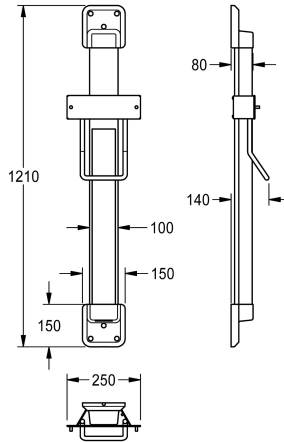

KWC F5

Système de réglage en hauteur pour sèche-cheveux sans contact F5

Modell-Linie: F5 | ACDR0005

Sèche-mains et sèche-cheveux | Réglage de la hauteur

KWC-No.

2030052329

couleur combinaison silver/white end caps

Combinaison de couleurs argent/extrémités rouge de sécurité

Couleur d'accent

Blanc

BASALTGREY

PERALGENTIANBLUE

LEMONYELLOW

SIGNALRED

Système de réglage en hauteur pour sèche-cheveux sans contact F5, pour montage mural, réglable en continu sur 600 mm, avec ressort à ruban à enroulement à force constante, rail de guidage en aluminium anodisé, avec miroir cristal de 4 mm d'épaisseur, collé

sur toute sa surface, goulotte de câble cachée antivol, combinaison de couleurs argent/extrémités rouge de sécurité.

Dimensions 250 x 1200 x 140 mm (L x H x P)

Données techniques

Profondeur totale

140 mm

Hauteur totale

1,210 mm

Largeur totale

250 mm

Couleur d'accent

SIGNALRED

Couleur de base

SILVER