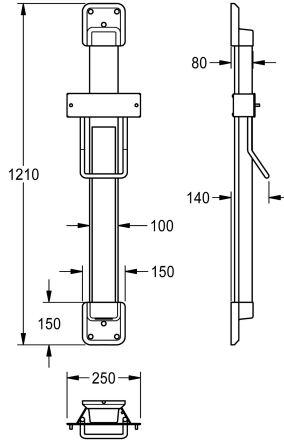

KWC F5

Hoogteverstelling voor F5 haardroger

Modell-Linie: F5 | ACDR0005

Hand- en haardrogers | Hoogteverstellingen

KWC-No.

2030052329

colour combination silver/white end caps

2030052330

Accentkleur

Wit

BASALTGREY

PERALGENTIANBLUE

LEMONYELLOW

SIGNALRED

Hoogteverstelling voor F5 haardroger, voor wandmontage, 600 mm traploos verstelbaar, met rolbandveer met constante kracht, geleiderail van geëloxeerd aluminium, met 4 mm dikke kristalspiegel, over het volledige oppervlak verlijmd, verborgen,

vandalisme bestendige kabelgeleiding, kleurcombinatie zilver/eindkappen signaalrood.

Afmetingen 250 x 1200 x 140 mm (B x H x D)

Technical Data

Totale diepte

140 mm

Totale hoogte

1,210 mm

Totale breedte