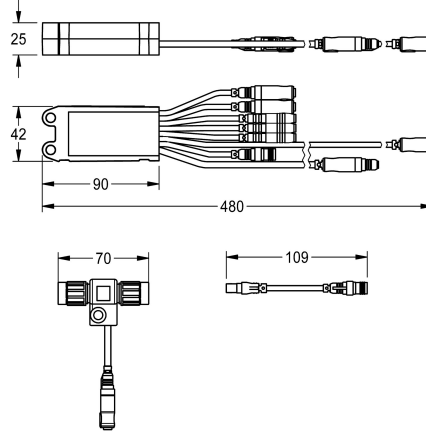

KWC AQUA 3000 open Elektronický modul EM1 s ID 07080

Modell-Linie: AQUA3000OPEN | ACET2006

System řízení spotřeby vody | Příslušenství Řízená spotřeba vody

KWC-No.

2030052502

Elektronický modul EM1 s ID 07080

Elektronický modul EM1 s ID 07080 a elektrickým rozvodem T. K propojení se systémem řízení spotřeby vody AQUA 3000 open ve

spojení s mincovním kontaktním spínačem pro sprchovou armaturu, 24 V DC.

Technické údaje