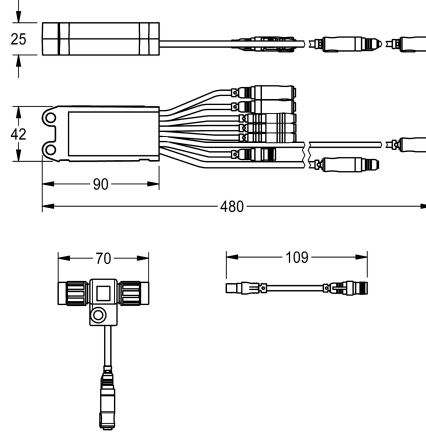

KWC AQUA3000OPEN Elektronikmodul EM1 mit ID 07080

Modell-Linie: AQUA3000OPEN | ACET2006
Wassermanagement | Zubehör Wassermanagement

KWC-Nr.

2030052502

Elektronikmodul EM1 mit ID 07080

Elektronikmodul EM1 mit ID 07080 und Elektro-T-Verteiler. Zur Einbindung in das Wassermanagementsystem AQUA 3000 open

in Verbindung mit einem Münzkontaktgeber für eine Duscharmatur, 24 V DC.

Technische Daten

Füllmenge

1

Mengeneinheit

Stück

teamNumber

0