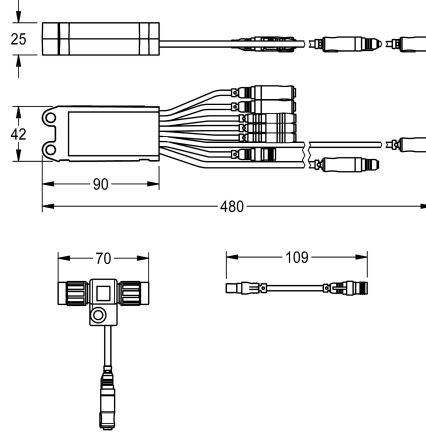

## KWC AQUA3000OPEN Elektronikmodul EM1 mit ID 07080

Modell-Linie: AQUA3000OPEN | ACET2006  
Wassermanagement | Zubehör Wassermanagement

### KWC-Nr.

**2030052502**

Elektronikmodul EM1 mit ID 07080

Elektronikmodul EM1 mit ID 07080 und Elektro-T-Verteiler. Zur Einbindung in das Wassermanagementsystem AQUA 3000 open

in Verbindung mit einem Münzkontaktgeber für eine Duscharmatur, 24 V DC.

### Technische Daten

Füllmenge

1

Mengeneinheit

Stück