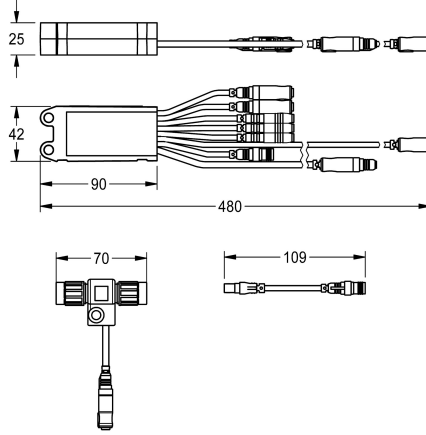

KWC AQUA 3000 open Módulo electrónico EM1 con ID 07080

Modell-Linie: AQUA3000OPEN | ACET2006

Suministro de agua | Accesorios para la gestión de agua

KWC-No.

2030052502

Módulo electrónico EM1 con ID 07080

Módulo electrónico EM1 con ID 07080 y distribuidor eléctrico en T.
Para integración en el sistema de gestión de agua AQUA 3000

open en conexión con un controlador automático de monedas para
una grifería para ducha, 24 V CC.

Datos técnicos

Cantidad

1

Cantidad de unidades de medición

Piezas