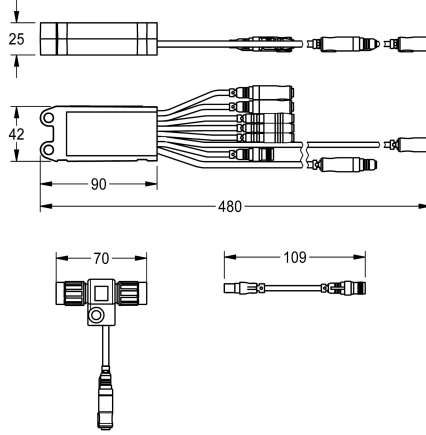

KWC AQUA 3000 open Module électronique EM1 ID07080

Modell-Linie: AQUA3000OPEN | ACET2006
Gestion de l'eau | Accessoires gestion de l'eau

KWC-No.

2030052502

Module électronique EM1 ID07080

ACET2002 Module électronique EM1 ID07080

Données techniques

Unité de remplissage

1

Unité de mesure

Pièce

teamNumber

0