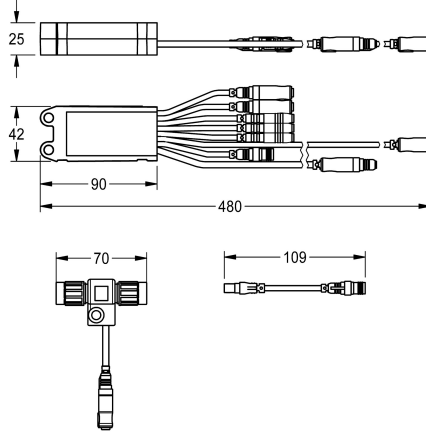

## KWC AQUA 3000 open Modulo elettronico EM1 con ID 07080

Modell-Linie: AQUA3000OPEN | ACET2006

Aqua3000 open - sistema di gestione dell'acqua | Accessori per sistema di gestione dell'acqua

### KWC-No.

**2030052502**

Modulo elettronico EM1 con ID 07080

Modulo elettronico EM1 con ID 07080 e connettore elettronico a T.  
Per il collegamento al sistema di gestione dell'acqua sanitaria

AQUA 3000 open in combinazione con un dispositivo a moneta per doccia, 24 V DC

### Dati tecnici

Capacità

1

Quantità UOM

Pezzi