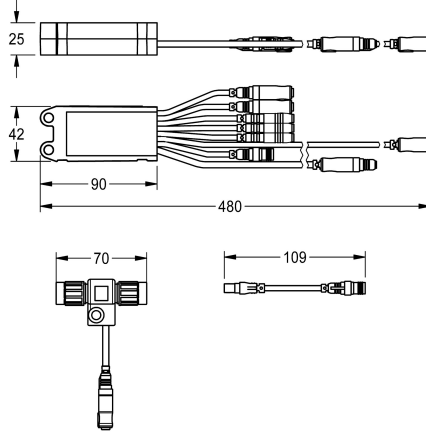

## KWC AQUA 3000 open Elektronische module EM1 ID 07080

Modell-Linie: AQUA3000OPEN | ACET2006

Aqua 3000 open Watermanagementsysteem | Accessoires voor watermanagement

### KWC-No.

**2030052502**

Elektronische module EM1 met ID 07080

Elektronische module EM1 met ID07080 en elektrische T-verdeler.  
Voor integratie in het watermanagementsysteem AQUA 3000 open

in verband met een muntautomaat voor een douchekraan, 24 V DC.

### Technical Data

Vulhoeveelheid

1

Hoeveelheid meeteenheid

Stuk