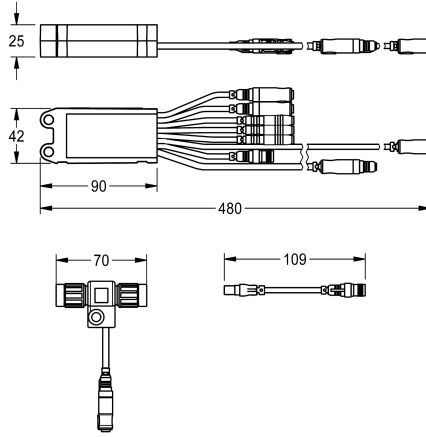

KWC AQUA 3000 open Elektronische module EM1 ID 07080

Modell-Linie: AQUA3000OPEN | ACET2006

Aqua 3000 open Watermanagementsysteem | Accessoires voor watermanagement

KWC-No.

2030052502

Elektronische module EM1 met ID 07080

Elektronische module EM1 met ID07080 en elektrische T-verdeler.
Voor integratie in het watermanagementsysteem AQUA 3000 open

in verband met een muntautomaat voor een douche kraan, 24 V DC.

Technical Data

Vulhoeveelheid

1

Hoeveelheid meeteenheid

Stuk