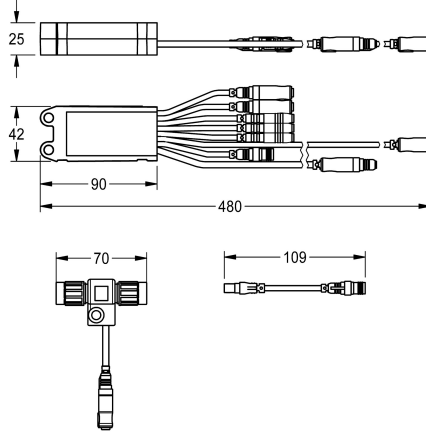

KWC AQUA 3000 open Moduł elektroniczny EM1 ID07080

Modell-Linie: AQUA3000OPEN | ACET2006

Zarządzanie wodą | Wyposażenie dodatkowe do zarządzania wodą

KWC-No.

2030052502

Moduł elektroniczny EM1 z ID07080

Moduł elektroniczny EM1 z ID 07080 i rozdzielacz elektroniczny typu T. Do podłączenia do systemu A 3000 open odpłatnego

dozowania wody na jeden natrysk, 24V DC.

Dane techniczne

Pojemność

1

Ilość uom

Sztuki