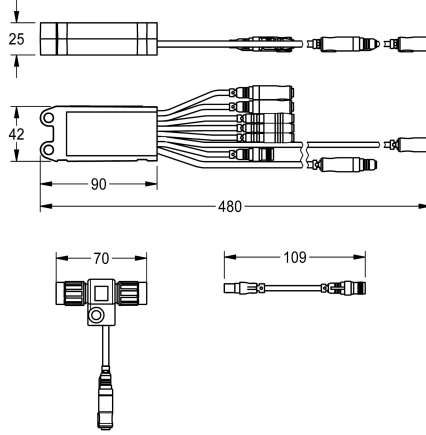

KWC AQUA3000OPEN Electronic module EM1 with ID 07080

Modell-Linie: AQUA3000OPEN | ACET2006
Vattenhantering | Kompletterande delar vattenhantering

KWC-No.

2030052502

Electronic module EM1 with ID 07080

Elektronisk modul EM1 med ID 07080 och elektronisk T-fördelning.
För anslutning i vattenledningssystem AQUA 3000 öppen i

kombination med en myntstyrd styrenhet för en duscharmatur, 24 V DC.

Technical Data

Fyllnads kvantitet

1

Kvantitet outhärlig

Bitar