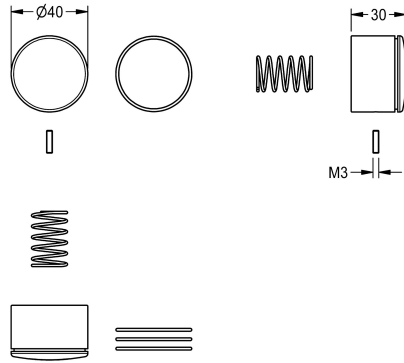

### Tlačná krytka

Modell-Linie: F3 | ASSX1005

Příslušenství a funkční díly | Příslušenství Umyvadlové armatury

#### KWC-No.

2030052693

Tlačná krytka pro samouzavírací stojánkový/nástěnný ventil F3S a samouzavírací stojánkovou baterii F3S-Mix s funkcí ABS2,

kompletní.