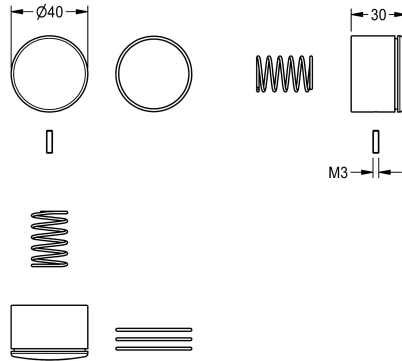

## KWC Druckkappe

Modell-Linie: F3 | ASSX1005  
Zubehör und Funktionsteile | Ersatzteile Armaturen

### KWC-Nr.

2030052693

Druckkappe für F3S Selbstschluss-Stand-/Wandventil und F3S-Mix Selbstschluss-Standbatterie mit ABS2-Funktion, komplett.

### Technische Daten

Füllmenge

1

Mengeneinheit

Stück