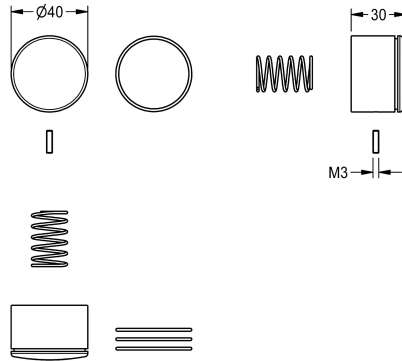

KWC

Caperuza de pulsador

Modell-Linie: F3 | ASSX1005

Piezas de repuesto | Accesorio Griferías de lavado

KWC-No.

2030052693

Caperuza de pulsador para válvula de pie/de pared con cierre automático F3S y grifo de pie con cierre automático F3S-Mix con

función ABS2, completa.

Datos técnicos

Cantidad

1

Cantidad de unidades de medición

Piezas