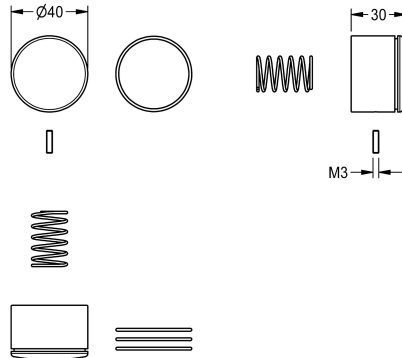

### Cappuccio a pressione

Modell-Linie: F3 | ASSX1005

Ricambi | Accessori per rubinetterie per lavabi

#### KWC-No.

2030052693

Cappuccio a pressione per rubinetto temporizzato a parete / a bordo lavabo F3S e miscelatore temporizzato a bordo lavabo F3S-

Mix con funzione ABS2, completo.

#### Dati tecnici

Capacità

1

Quantità UOM

Pezzi