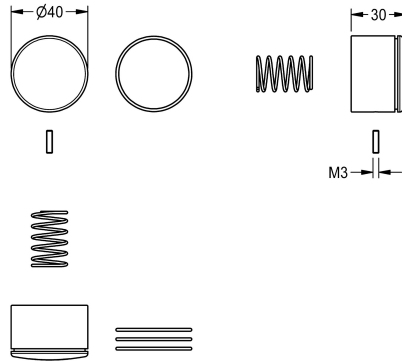

## KWC Drukdop

Modell-Linie: F3 | ASSX1005  
Reserve onderdelen | Reserve-onderdelen kranen

### KWC-No.

2030052693

Drukdop voor F3S zelfsluitende staande kraan/wandkraan en F3S-Mix zelfsluitende wastafelmengkraan met ABS2-functie, compleet

### Technical Data

Vulhoeveelheid

1

Hoeveelheid meeteenheid

Stuk