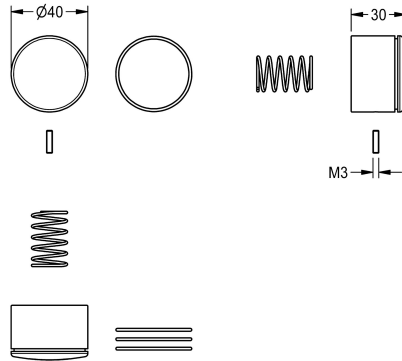

KWC Przycisk

Modell-Linie: F3 | ASSX1005

Aksesoria i elementy funkcyjne | Części zamienne do armatury umywalkowych

KWC-No.

2030052693

Przycisk do samozamykającej baterii pionowej i ściennej F3S i samozamykającej baterii pionowej F3S-Mix z funkcją ABS2,

kompletny

Dane techniczne

Pojemność

1

Ilość uom

Sztuki