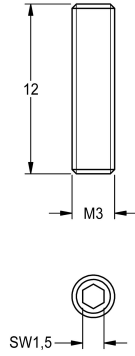

KWC

Závitový kolík M3x12

Modell-Linie: F3 | ASSX1006

Příslušenství a funkční díly | Příslušenství Umyvadlové armatury

KWC-No.

2030052713

Závitový kolík M3 x 12, jednotka balení 10 kusů

Technické údaje

Celková hloubka

3 mm

Celková výška

12 mm

Celková šířka

3 mm

Množství

10