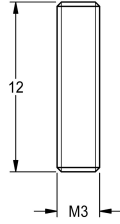

KWC

Tornillo prisionero M3x12

Modell-Linie: F3 | ASSX1006

Piezas de repuesto | Accesorio Griferías de lavado

KWC-No.

2030052713

Tornillo prisionero M3x12, unidad de embalaje de 10 unidades

Datos técnicos

Profundidad	3 mm
Altura	12 mm
Anchura total	3 mm
Cantidad	10
Cantidad de unidades de medición	Piezas