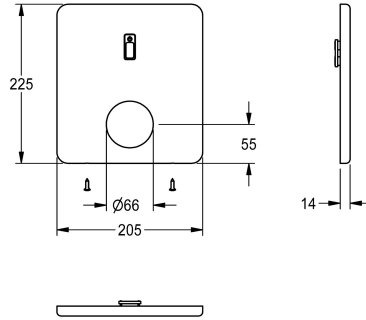

KWC

Krycí deska z nerezové oceli

Modell-Linie: F5 | ASET2008

Příslušenství a funkční díly | Náhradní díly Umyvadlové armatury

KWC-No.

2030052745

Krycí deska z nerezové oceli 205 × 225 mm, s držákem snímače a upevňovacími šrouby.