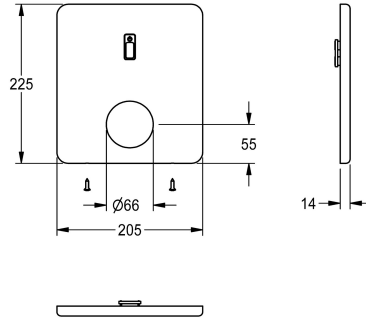

## KWC Edelstahlabdeckplatte

Modell-Linie: F5 | ASET2008  
Zubehör und Funktionsteile | Ersatzteile Duschen

### KWC-Nr.

**2030052745**

Edelstahlabdeckplatte 205 x 225 mm, mit Sensorhalterung und Befestigungsschrauben.

### Technische Daten

Füllmenge

1

Mengeneinheit

Stücke