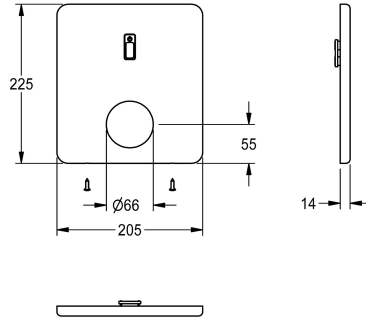

## KWC Edelstahlabdeckplatte

Modell-Linie: F5 | ASET2008  
Zubehör und Funktionsteile | Ersatzteile Duschen

### KWC-Nr.

**2030052745**

Edelstahlabdeckplatte 205 x 225 mm, mit Sensorhalterung und Befestigungsschrauben.

### Technische Daten

Füllmenge

1

Mengeneinheit

Stücke

teamNumber

0