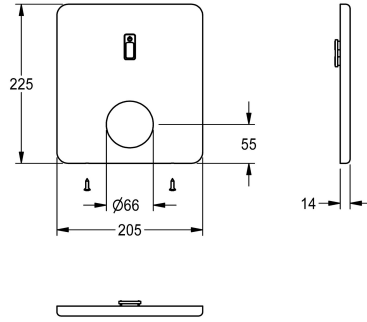

KWC Edelstahlabdeckplatte

Modell-Linie: F5 | ASET2008
Zubehör und Funktionsteile | Ersatzteile Duschen

KWC-Nr.

2030052745

Edelstahlabdeckplatte 205 x 225 mm, mit Sensorhalterung und Befestigungsschrauben.

Technische Daten

Füllmenge

1

Mengeneinheit

Stücke